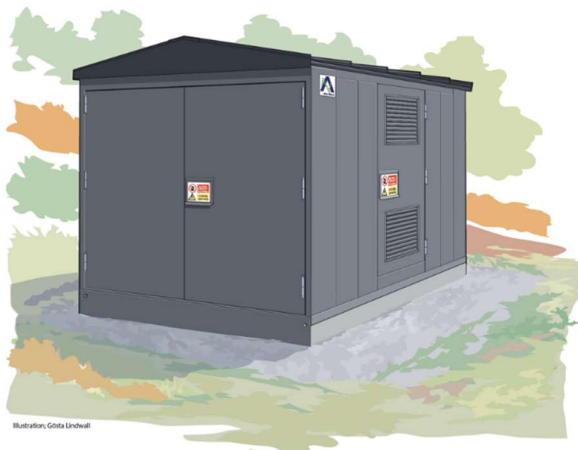

Grön – RAL 7003 (NCS S6005-G80Y)

Grå – RAL 7011 (NCS S7005-B20G)