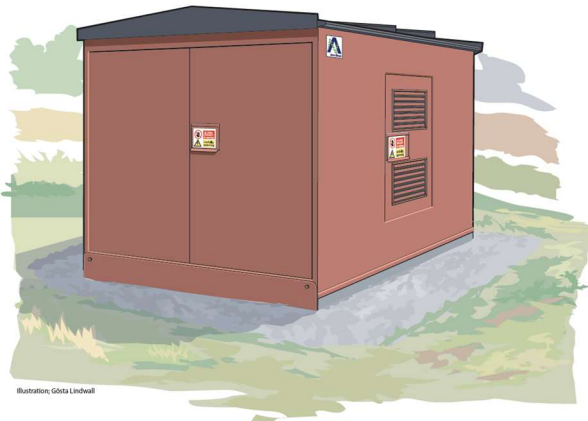

## Standardfärger för ELWOOD plåtstationer

Följande färger finns som standard för väggar och dörrar. Plåt är av typ Magnelis® korrosionsklass C5. Standardfärg för tak är svart: NCS S9000-N. Andra färger till väggar och tak kan fås på begäran. Kontakta Nätstations Alliansen för mer information.

Röd – NCS S6030-Y70R

Grön – NCS S6005-G50Y

Grå – RAL 7011