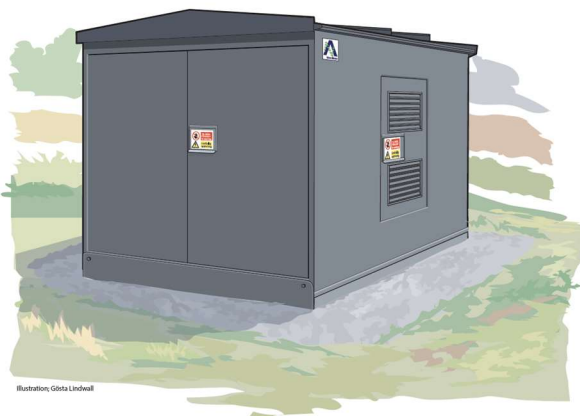

Grå – RAL 7011